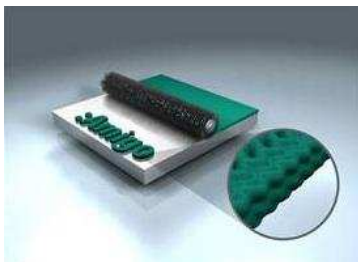

:AMIGO

nowoczesna, płyta do systemów termicznych CtP, nie wymagająca wywoływania

Płyty AMIGO funkcjonują już w wielu drukarniach w Polsce

Jak działają? Wiązka lasera termicznego wtopia emulsję w podłoże płyty :Amigo. Resztki nie wtopionej emulsji są wypłukiwane przez całkowicie niegroźny dla środowiska roztwór płuczący w wywoływacze. I już, płyta jest gotowa do druku.

Jakie dają korzyści?

W przygotowaniu:

- Wszystkie płyty :Amigo są identyczne, powtarzalne i w pełni wartościowe, nie można ich niedołączyć ani prze-wołać.
- Nie mają większego znaczenia takie parametry jak: temperatura roztworu, prędkość przesuwu płyty w wywoływacze.
- Zużycie roztworu płuczącego jest nawet 5-krotnie mniejsze niż wywoływaczem.
- Preparat płuczący nie utlenia się, nie starzeje - tak jak to się dzieje z wywoływaczem.
- Wywoływarka prawie w ogóle się nie brudzi, czyszczenie co 3- 5 tys. m², polega jedynie na spłukaniu letnią wodą i trwa 15-30 minut.

W hali maszyn:

- Łatwiej i szybciej uzyskuje się równowagę farba/woda na maszynie drukującej.
- Nie występuje zjawisko tonowania, gdyż płyty są negatywowe.
- Zaobserwowano mniejsze zużycie farby i płynu zwilżającego.
- Bardzo dobra, ostra reprodukcja punktu (1-99%) przy liniaturach nawet do 240 lpi.
- Płyty wytrzymują na maszynie znacznie większe nakłady (druk farbami konwencjonalnymi do 250 tys. bez wypalenia, po wypaleniu do 600 tysięcy).
- Są odporne na farby UV, (nakłady: bez wypalenia 60-100 tys., po wypaleniu 150-200 tys.).