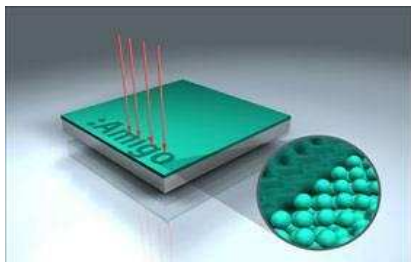

:AMIGO

nowoczesna, płyta do systemów termicznych CtP, nie wymagająca wywoływania

Płyty AMIGO funkcjonują już w wielu drukarniach w Polsce

Jak działają? Wiązka lasera termicznego wtopia emulsję w podłoże płyty :Amigo. Resztki nie wtopionej emulsji są wypłukiwane przez całkowicie niegroźny dla środowiska roztwór płuczący w wywoływacze. I już, płyta jest gotowa do druku.

Jakie dają korzyści?

W przygotowaniu:

- Wszystkie płyty :Amigo są identyczne, powtarzalne i w pełni wartościowe, nie można ich niedołączyć ani prze-wołać.
- Nie mają większego znaczenia takie parametry jak: temperatura roztworu, prędkość przesuwu płyty w wywoływacze.
- Zużycie roztworu płuczącego jest nawet 5-krotnie mniejsze niż wywoływaczem.
- Preparat płuczący nie utlenia się, nie starzeje - tak jak to się dzieje z wywoływaczem.
- Wywoływarka prawie w ogóle się nie brudzi, czyszczenie co 3- 5 tys. m², polega jedynie na spłukaniu letnią wodą i trwa 15-30 minut.

W hali maszyn:

- Łatwiej i szybciej uzyskuje się równowagę farba/woda na maszynie drukującej.
- Nie występuje zjawisko tonowania, gdyż płyty są negatywowe.
- Zaobserwowano mniejsze zużycie farby i płynu zwilżającego.
- Bardzo dobra, ostra reprodukcja punktu (1-99%) przy liniaturach nawet do 240 lpi.
- Płyty wytrzymują na maszynie znacznie większe nakłady (druk farbami konwencjonalnymi do 250 tys. bez wypalenia, po wypaleniu do 600 tysięcy).
- Są odporne na farby UV, (nakłady: bez wypalenia 60-100 tys., po wypaleniu 150-200 tys.).