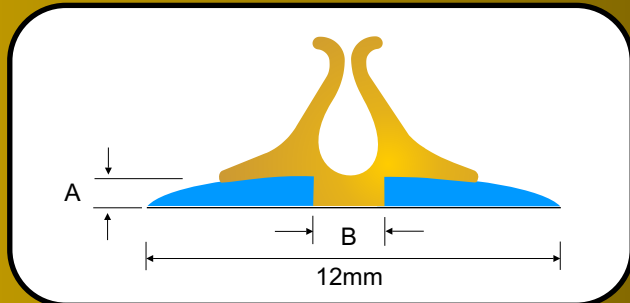

Large Matrix

Plastic Counter - Film Base

With widths between shoulders of 3.2mm and above, Jazz Large sizes are suitable for thicker board sizes and have 21 strips of 700mm in each box.

Colour Code	A	B	Board Thickness		Board Wt (gms/m ²)	Order Code
			(microns)	(0.001")		
Canary	0.60	x 3.20	820-1050	32-41	550-675	532-060
Light Oak	0.70	x 3.20	830-1100	33-43	550-685	532-070
Leaf	0.80	x 3.20	835-1175	33-46	560-685	532-080
Violet	1.00	x 3.20	850-1200	33-47	570-690	532-100
Fudge	1.20	x 3.20	850-1225	33-48	570-690	532-120
Topaz	0.60	x 3.50	850-1250	33-49	570-695	535-060
Bottle Green	0.70	x 3.50	850-1275	33-49	570-700	535-070
Marine Blue	0.80	x 3.50	875-1300	35-49	580-700	535-080
Blush	1.00	x 3.50	900-1325	35-49	590-700	535-100
Midnight Blue	1.10	x 3.50	900-1350	35-49	600-700	535-110
Sky	1.20	x 3.50	910-1350	36-49	620-700	535-120
Mulberry	1.40	x 3.50	920-1350	36-49	620-700	535-140
Apricot	0.50	x 4.00	920-1350	36-49	620-700	540-050
Citrus	0.60	x 4.00	920-1350	36-49	620-700	540-060
Aqua	0.70	x 4.00	900-1300	36-50	620-700	540-070
Cornelian	0.80	x 4.00	910-1310	36-52	620-735	540-080
Cyclamen	0.90	x 4.00	930-1320	37-52	630-740	540-090
Carnival Red	1.00	x 4.00	940-1340	37-53	650-790	540-100
Grey	1.20	x 4.00	1000-1350	39-53	665-800	540-120
Flamingo	1.60	x 4.00	1000-1350	40-54	670-825	540-160
Chestnut	0.60	x 5.00	1025-1350	40-54	670-825	550-060
Amber	0.80	x 5.00	1025-1375	40-54	680-825	550-080
Sunflower	1.00	x 5.00	1050-1400	41-55	700-850	550-100
Forest Green	1.20	x 5.00	1075-1450	46-57	750-875	550-120
Charcoal	1.50	x 5.00	1300-1500	51-59	800-900	550-150
Caramel	0.50	x 6.00	1350-1550	52-60	825-900	560-050
Buttercup	0.60	x 6.00	1350-1560	52-60	825-900	560-060
Coconut	0.80	x 6.00	1350-1560	54-62	850-925	560-080
Cobalt Blue	1.00	x 6.00	1400-1620	55-64	910-950	560-100
Mauve	1.20	x 6.00	1425-1650	56-64	910-950	560-120
Shrimp	1.60	x 6.00	1450-1660	57-65	900-980	560-160
Cream	1.70	x 6.00	1500-1700	59-67	900-1000	560-170